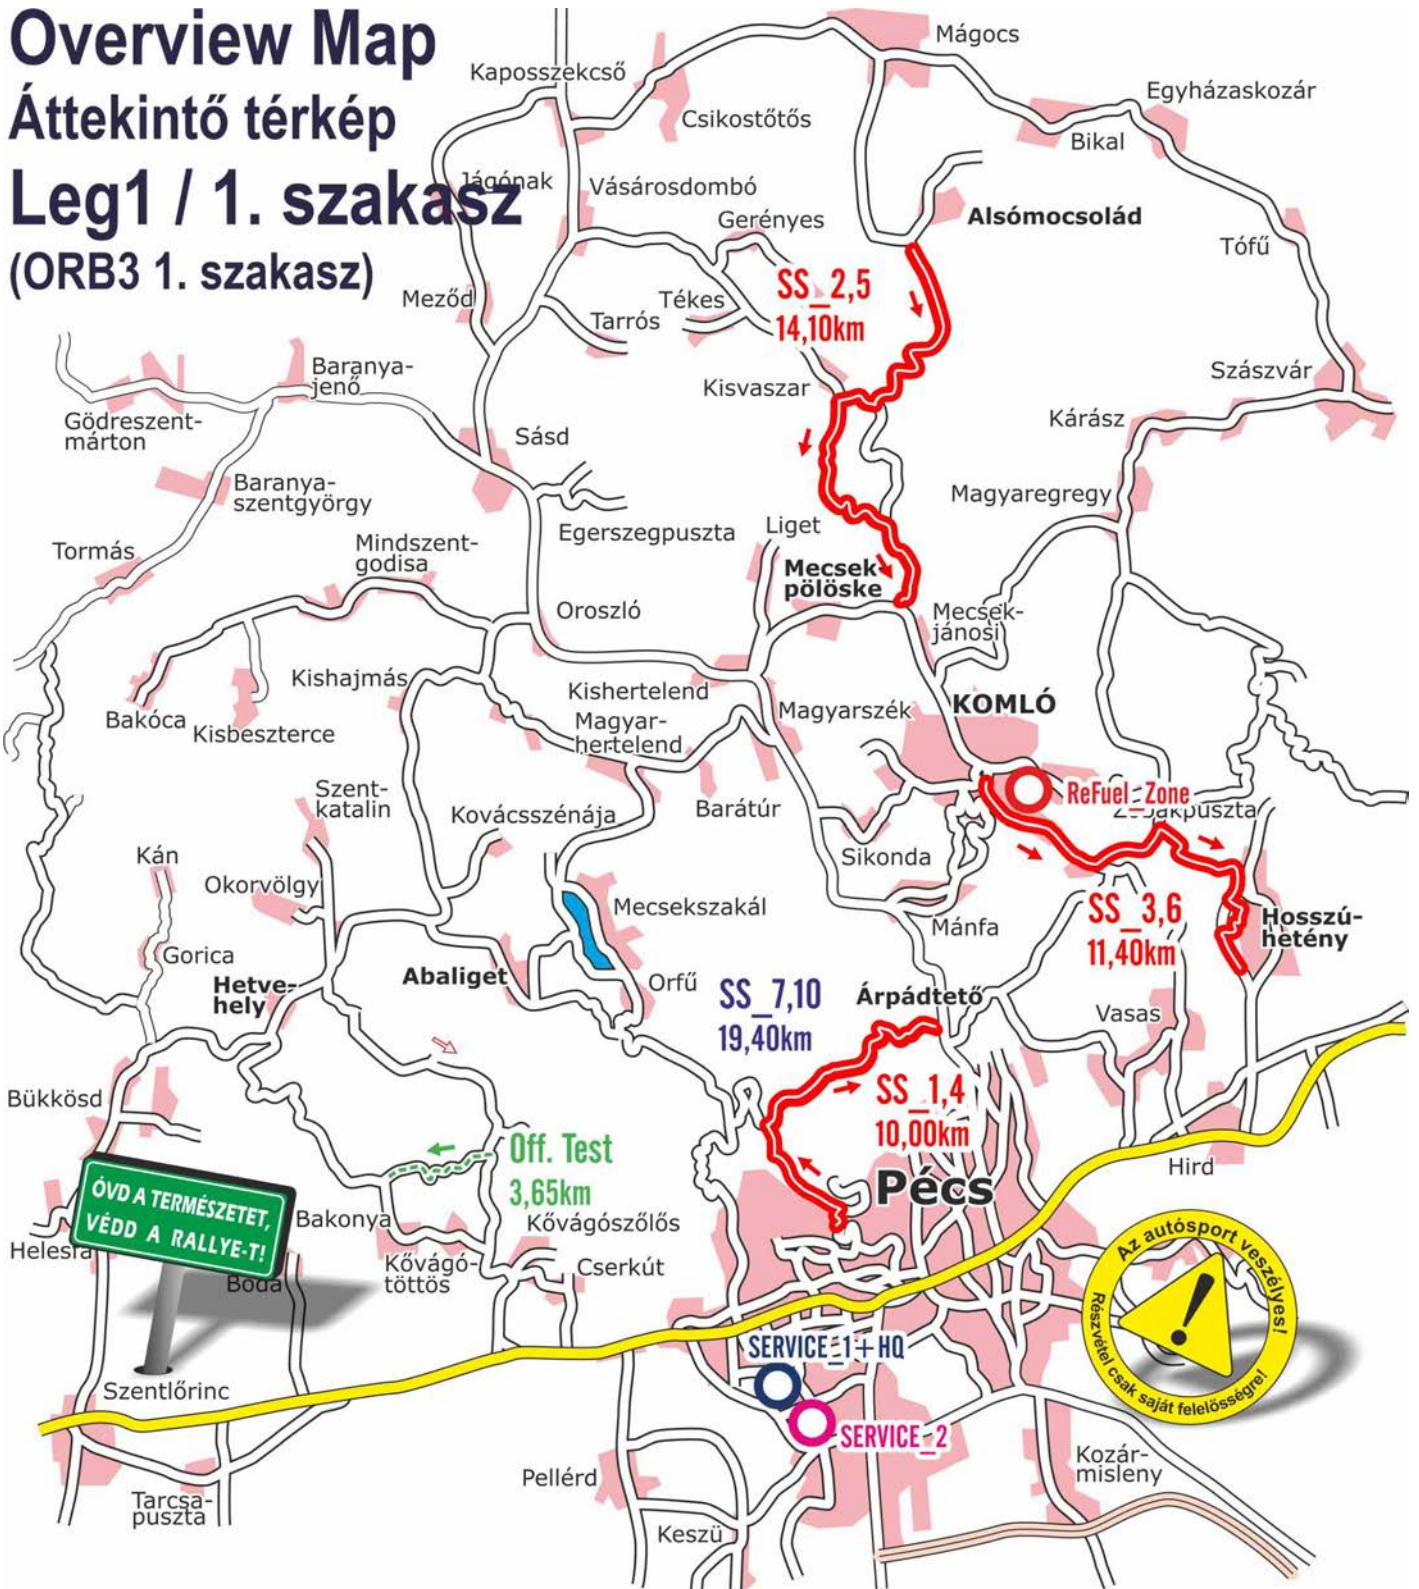

Overview Map

Áttekintő térkép

Leg1 / 1. szakasz

(ORB3 1. szakasz)

Overview Map

Áttekintő térkép

Leg2 / 2. szakasz

(ORB2 1. szakasz)

SS 1,4 /EHRC, ORB

Mandulás - Árpádtető

10,00km

2023.06.23.

SS 2,5 /EHRC, ORB

Alsómocsolád - Mecsekpölöske elág

14,10km

2023.06.23.