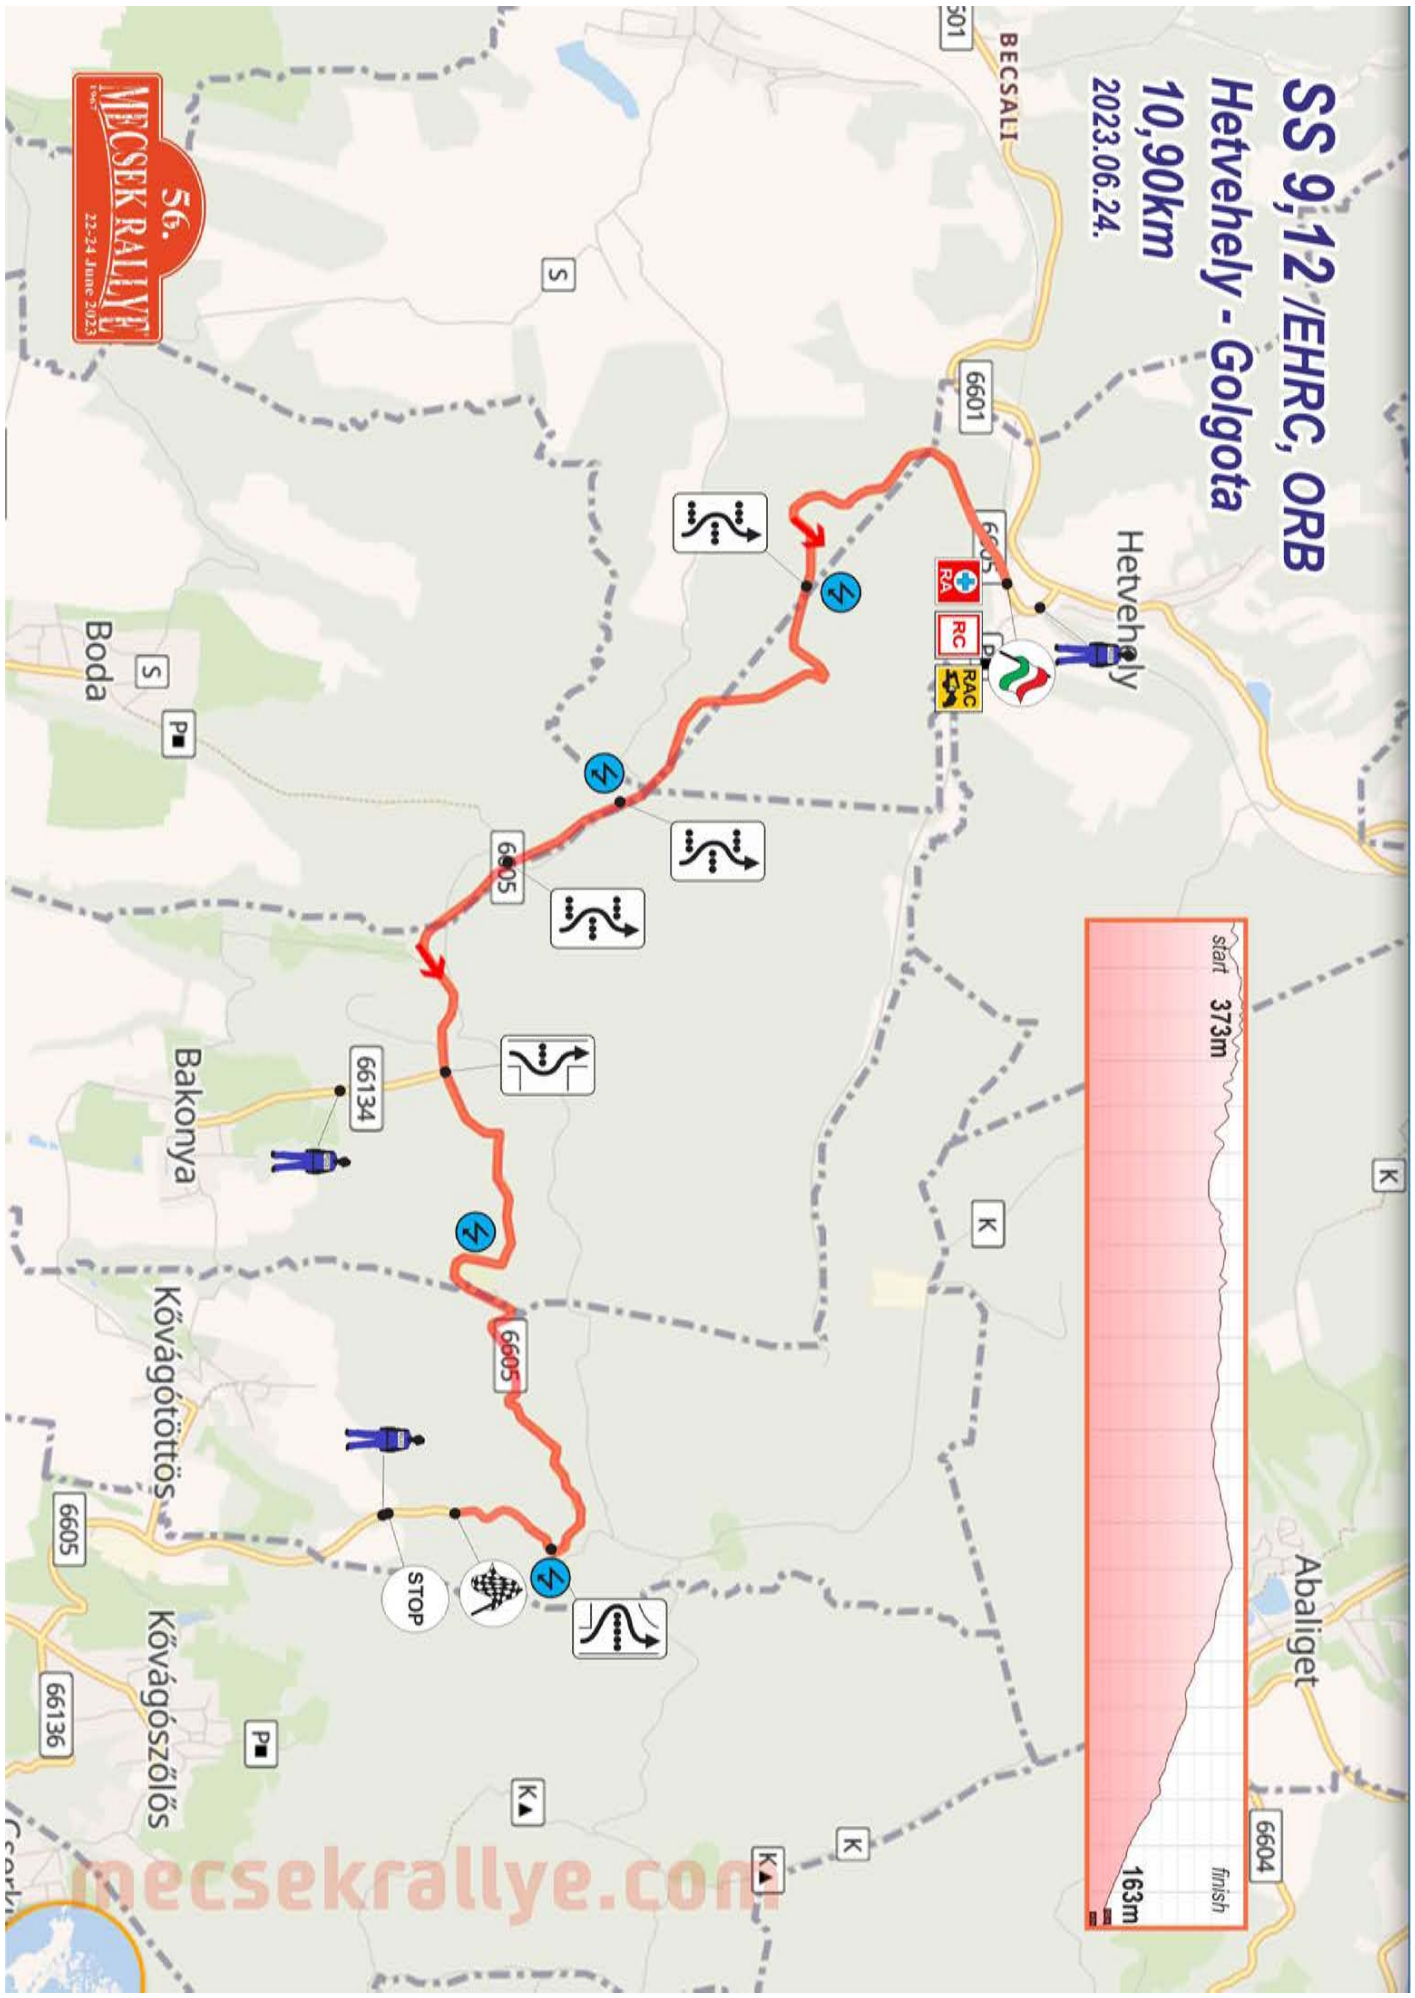

SS 1,4 /EHRC, ORB

Mandulás - Árpádtető

10,00km

2023.06.23.

SS 2,5 /EHRC, ORB

Alsómocsolád - Mecsekpölöske elág

14,10km

2023.06.23.

14,70km

2023.06.24.

SS 9,12 /EHRC, ORB

Hetvehely - Golgota

10,90km

2023.06.24.

Service park_1 Opening hours (EHRC+MRC+ORB+ORC+HIS)

Expo Center Pécs 7361 Pécs, Megyeri út 72.	Thursday, 22 nd June 2023	07:00-22:00
	Friday, 23 rd June 2023	07:00-01:00
	Saturday, 24 th June 2023	05:30-21:00