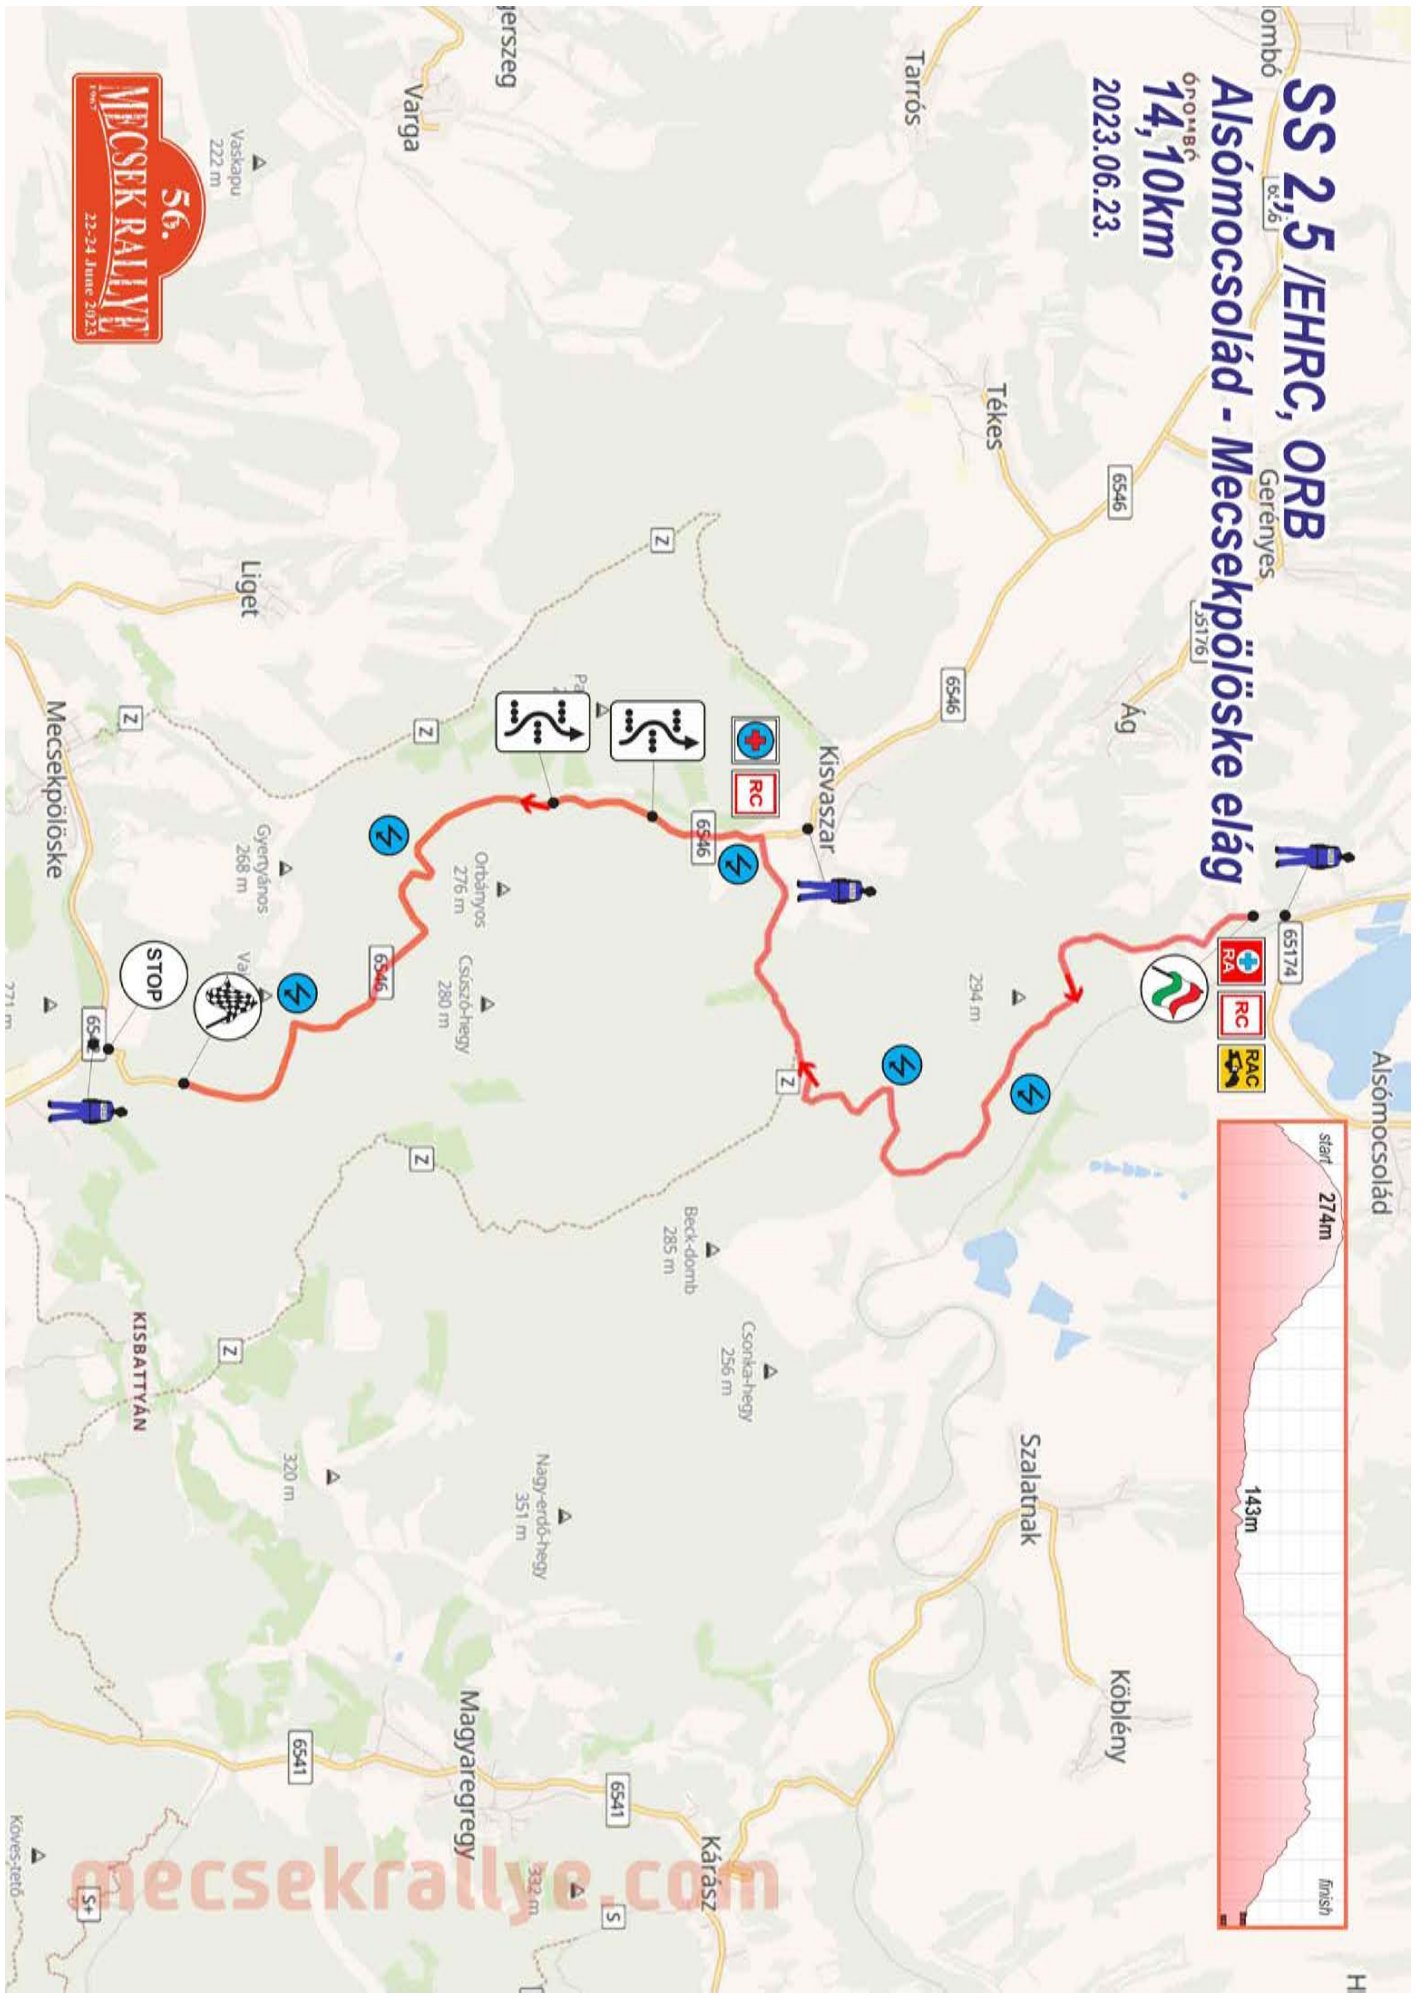

Overview Map

Áttekintő térkép

Leg1 / 1. szakasz

(ORB3 1. szakasz)

Overview Map

Áttekintő térkép

Leg2 / 2. szakasz

(ORB2 1. szakasz)

SS 1,4 /EHRC, ORB

Mandulás - Árpádtető

10,00km

2023.06.23.

SS 2,5 /EHRC, ORB

Alsómocsolád - Mecsekpölöske elág

14,10km

2023.06.23.

SS 3,6 /EHRC, ORB Komló - Hosszúhetény 11,40km

2023.06.23.

SS 7,10 / EHC, ORB

Árpádtető - Abaliget SZAKAL

19,40km

2023.06.24.

SS 8,11 /EHRC, ORB

Mecsekpööske elág. - Alsómocsolád

Bajcsy-Zsilinszky u.

Car park

TC out

TC in

Parc Fermé

6

Google Earth

© 2022 Google
Image © 2022 Maxar Technologies