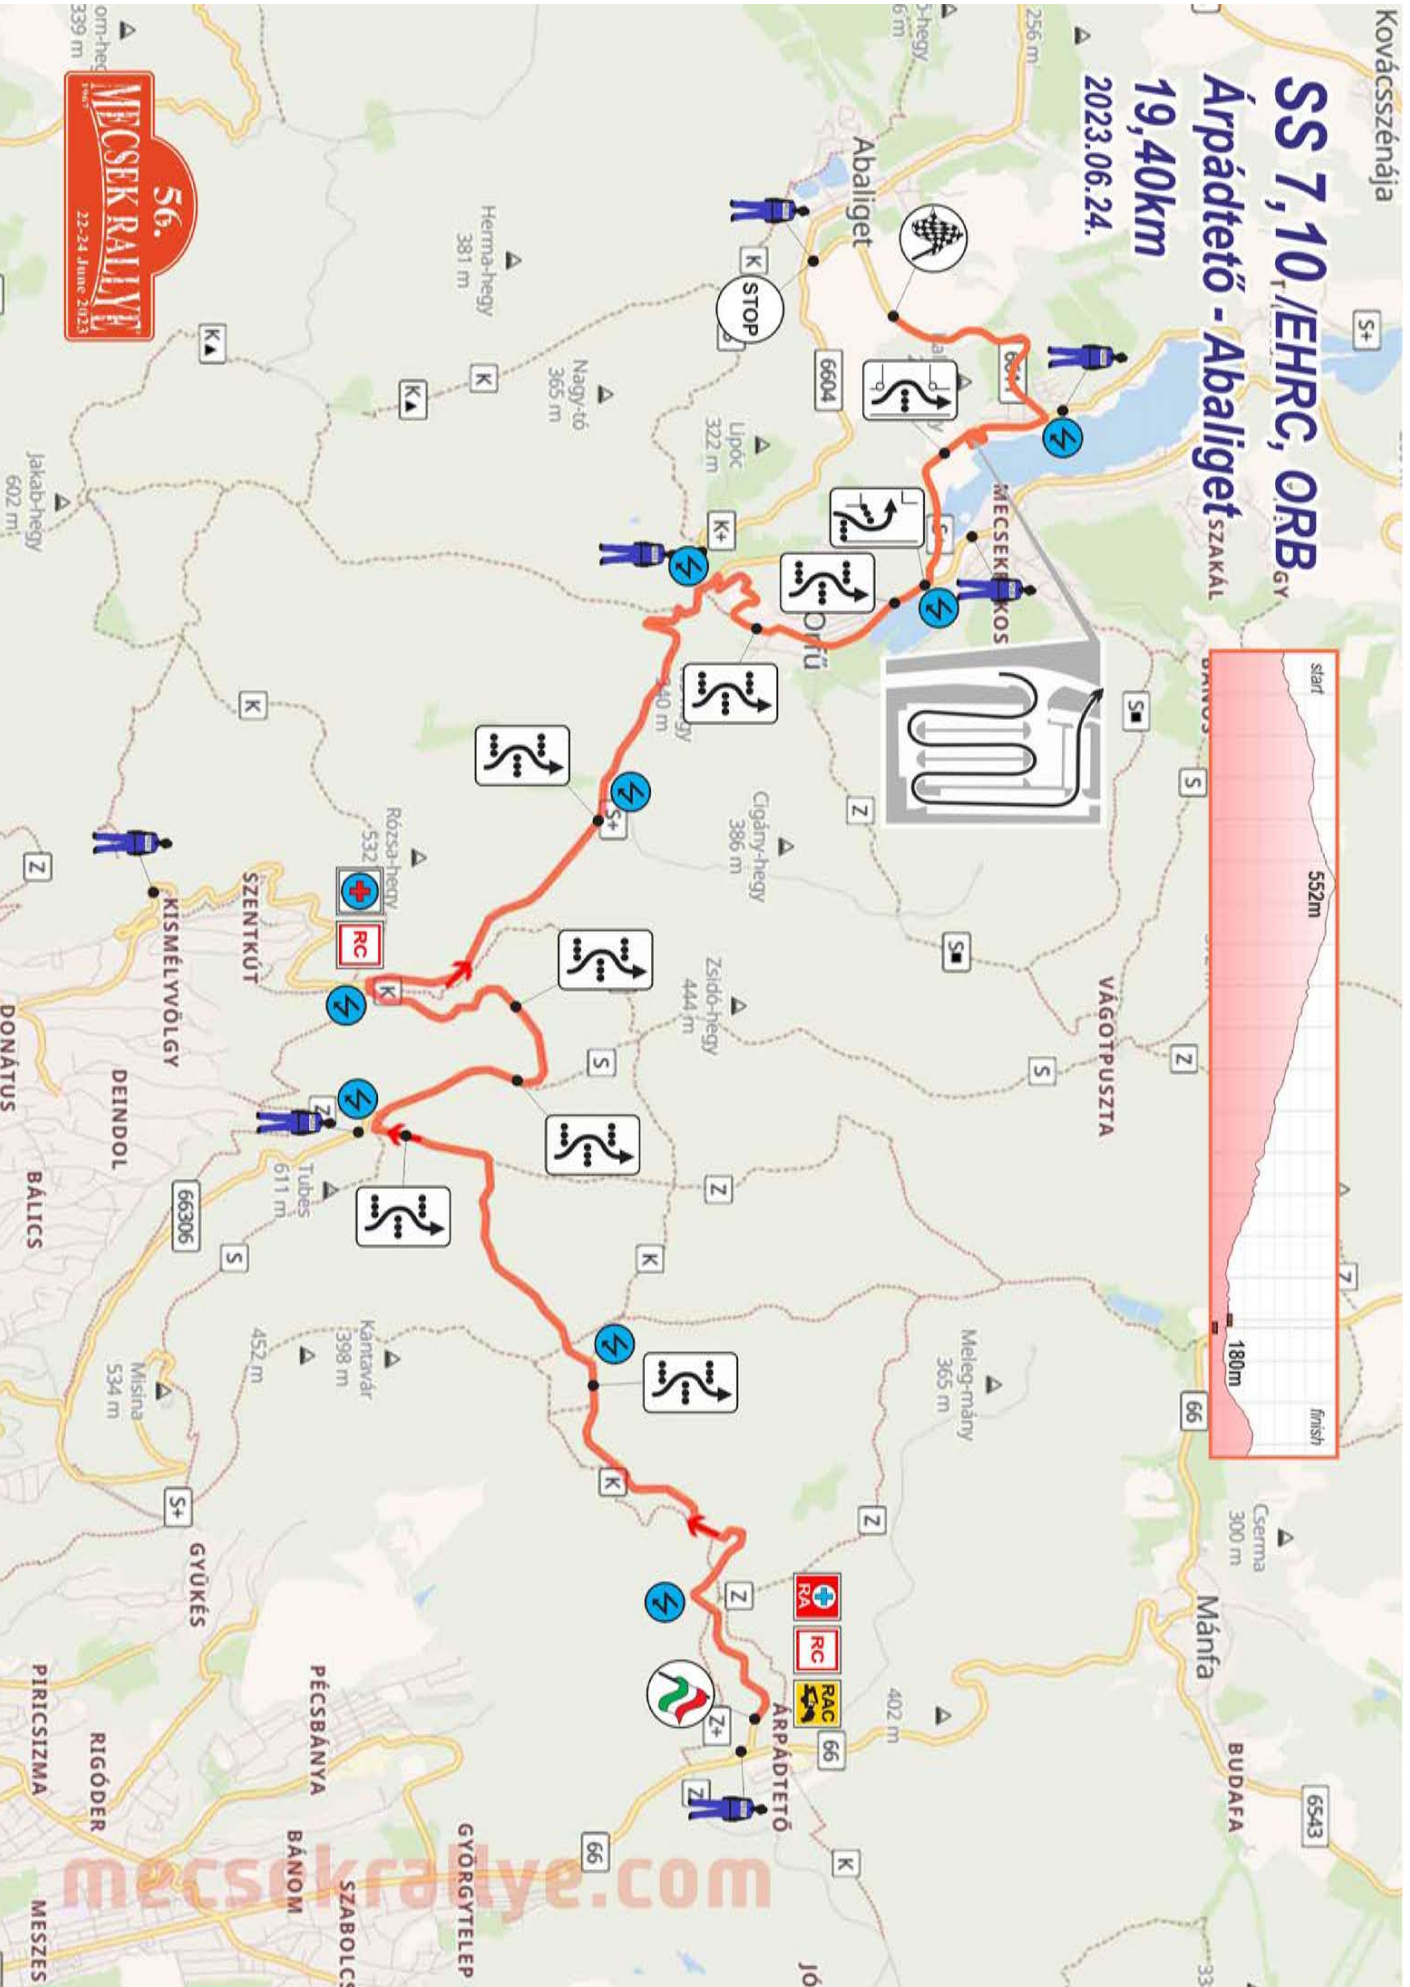

SS 1,4 /EHRC, ORB

Mandulás - Árpádtető

10,00km

2023.06.23.

SS 2,5 /EHRC, ORB

Alsómocsolád - Mecsekpölöske elág

14,10km

2023.06.23.

SS 3,6 /EHRC, ORB Komló - Hosszúhetény 11,40km

2023.06.23.

SS 7,10 / EHC, ORB

Árpádtető - Abaliget SZAKAL

19,40km

2023.06.24.

SS 8,11 /EHRC, ORB

Mecsekpööske elág. - Alsómocsolád

14,70km

2023.06.24.

SS 9,12 /EHRC, ORB

Hetvehely - Golgota

10,90km

2023.06.24.

Service park_1 Opening hours (EHRC+MRC+ORB+ORC+HIS)

Expo Center Pécs 7361 Pécs, Megyeri út 72.	Thursday, 22 nd June 2023	07:00-22:00
	Friday, 23 rd June 2023	07:00-01:00
	Saturday, 24 th June 2023	05:30-21:00

ENTRANCE:
racingcars + service cars;
EXIT:
only service cars.

Additional
Service Zone_2
(Historic)
50x21

direction:
SS Hetvehely - Golgota

Parc Fermé_1 Opening hours (EHRC+MRC+ORB+ORC+HIS)

Centrum Car Park Pécs, Nagy L. Király Str. 15.	Friday, 23rd June 2023	20:30–00:30
	Saturday, 24th June 2023	00:00–11:00; 15:00–22:00