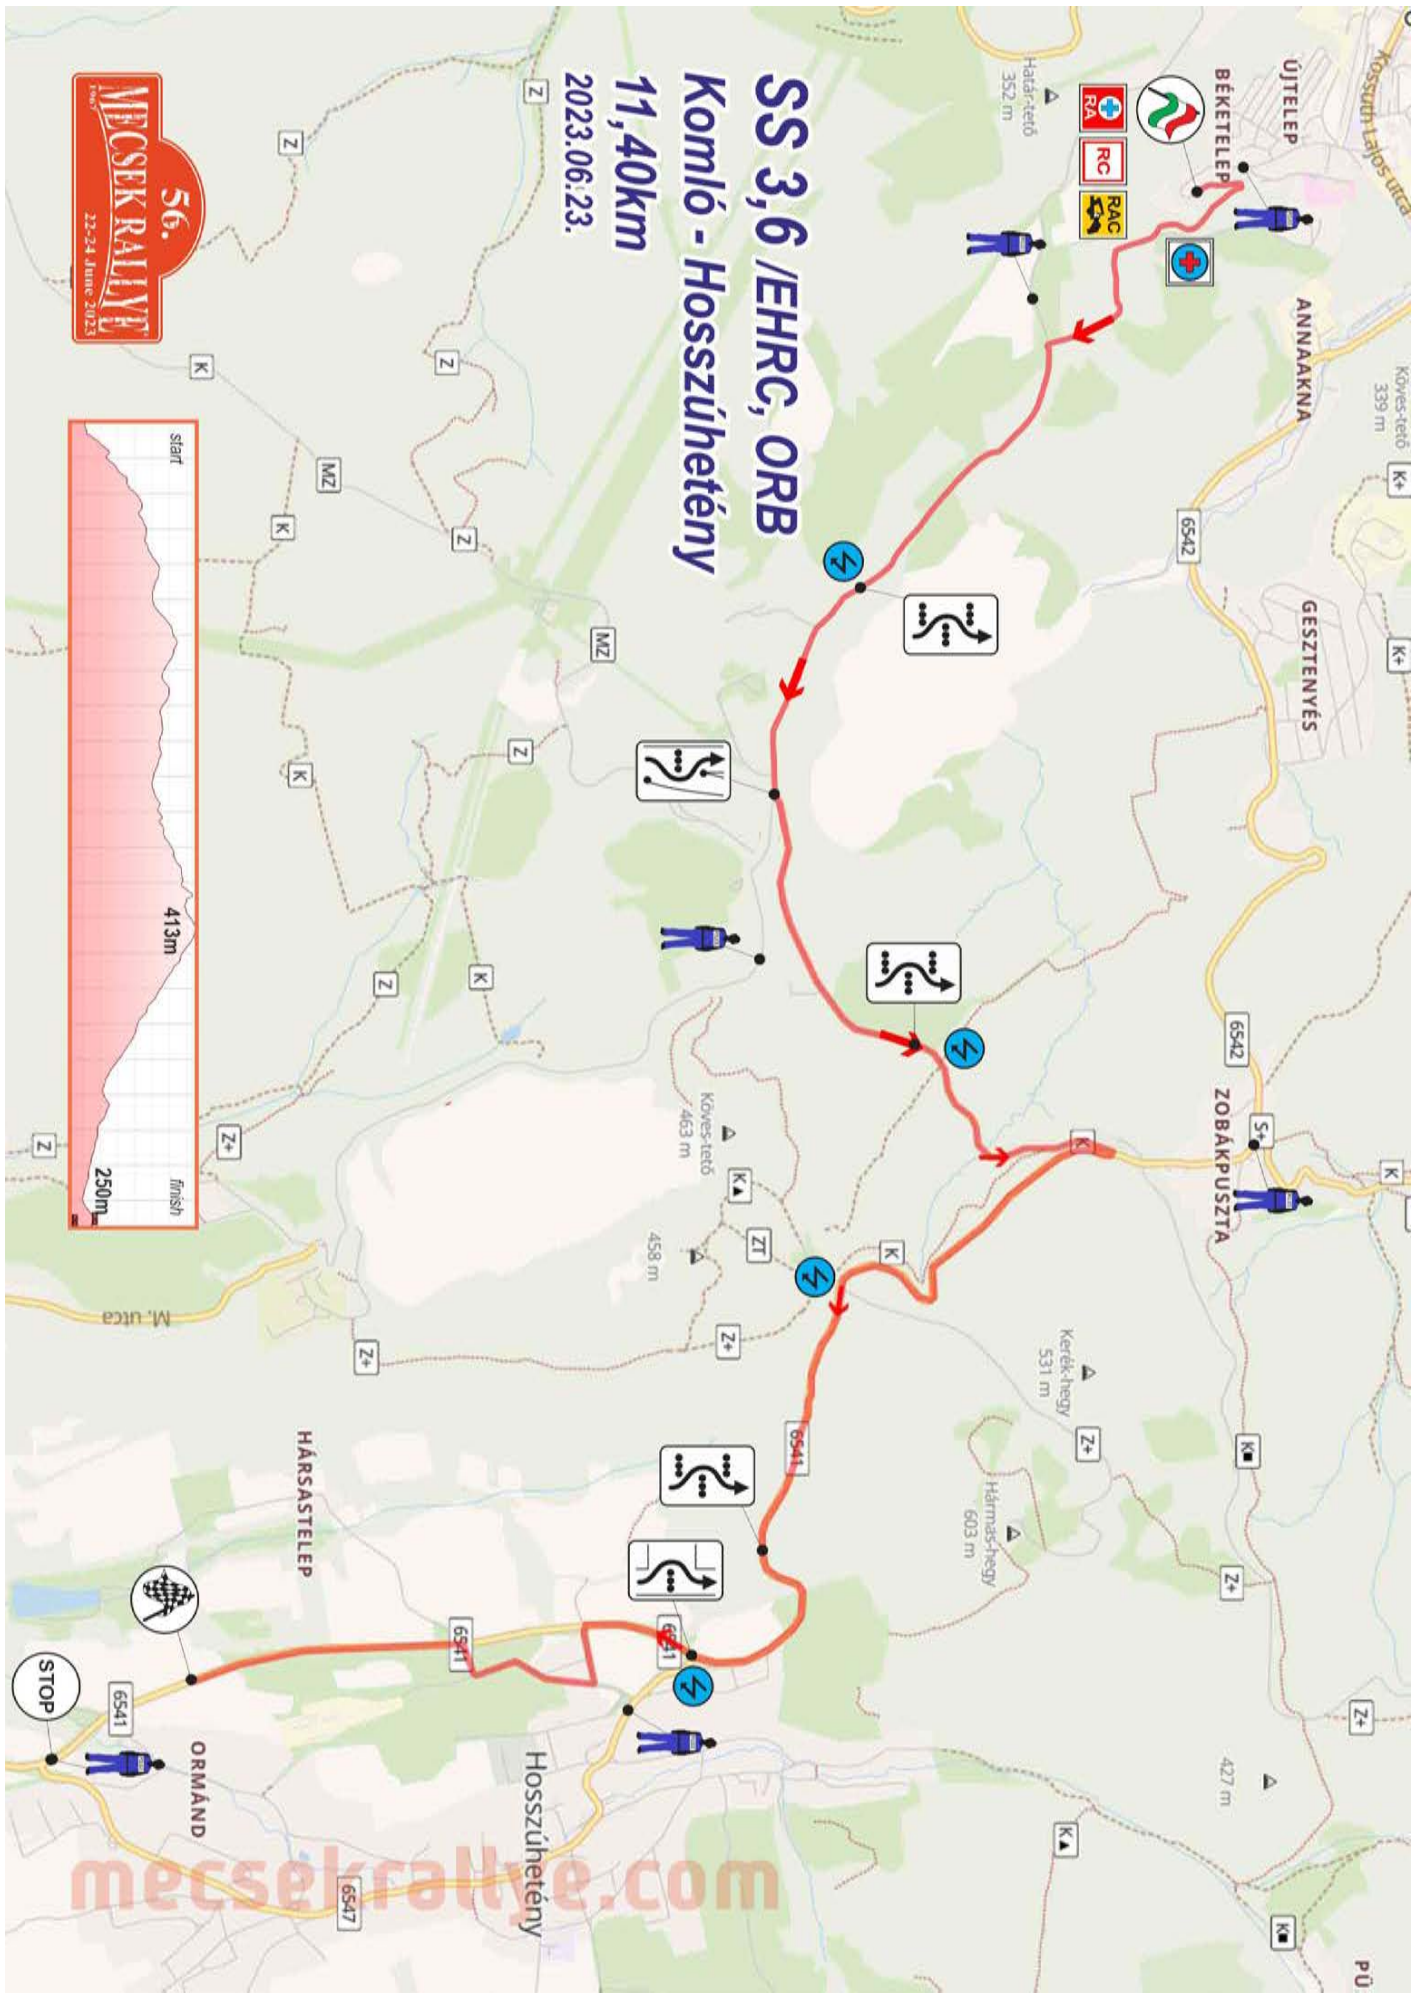

Overview Map

Áttekintő térkép

Leg1 / 1. szakasz

(ORB3 1. szakasz)

Overview Map

Áttekintő térkép

Leg2 / 2. szakasz

(ORB2 1. szakasz)

SS 1,4 /EHRC, ORB

Mandulás - Árpádtető

10,00km

2023.06.23.

SS 2,5 /EHRC, ORB

Alsómocsolád - Mecsekpölöske elág

14,10km

2023.06.23.

SS 3,6 /EHRC, ORB Komló - Hosszúhetény 11,40km

2023.06.23.

SS 7,10 / EHC, ORB

Árpádtető - Abaliget SZAKAL

19,40km

2023.06.24.

SS 8,11 /EHRC, ORB

Mecsekpööske elág. - Alsómocsolád

ENTRANCE:
racingcars + service cars;
EXIT:
only service cars.

Additional
Service Zone_2
(Historic)
50x21

direction:
SS Hetvehely - Golgota

Parc Fermé_1 Opening hours (EHRC+MRC+ORB+ORC+HIS)

Centrum Car Park Pécs, Nagy L. Király Str. 15.	Friday, 23rd June 2023	20:30–00:30
	Saturday, 24th June 2023	00:00–11:00; 15:00–22:00