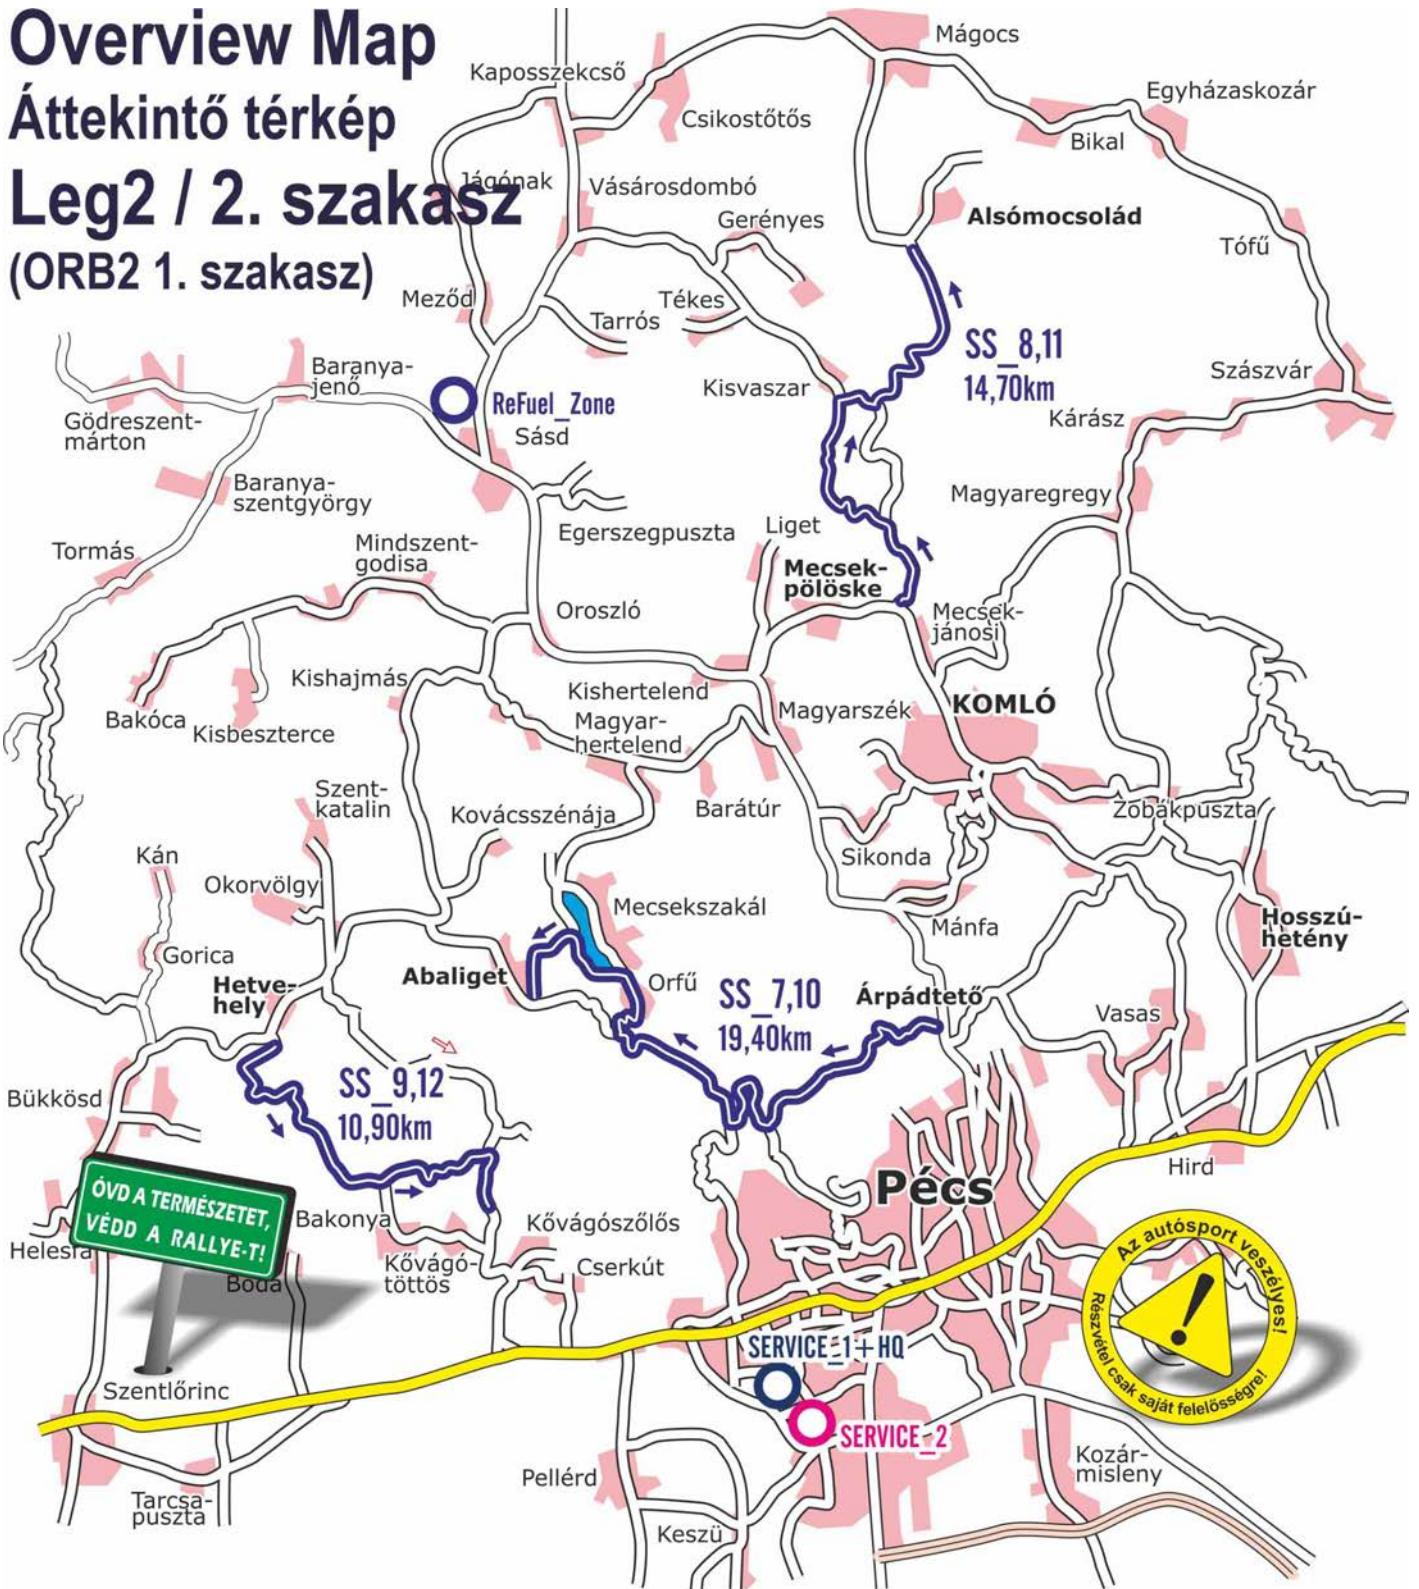

Overview Map

Áttekintő térkép

Leg1 / 1. szakasz

(ORB3 1. szakasz)

Overview Map

Áttekintő térkép

Leg2 / 2. szakasz

(ORB2 1. szakasz)

SS 1,4 /EHRC, ORB

Mandulás - Árpádtető

10,00km

2023.06.23.

SS 2,5 /EHRC, ORB

Alsómocsolád - Mecsekpölöske elág

14,10km

2023.06.23.