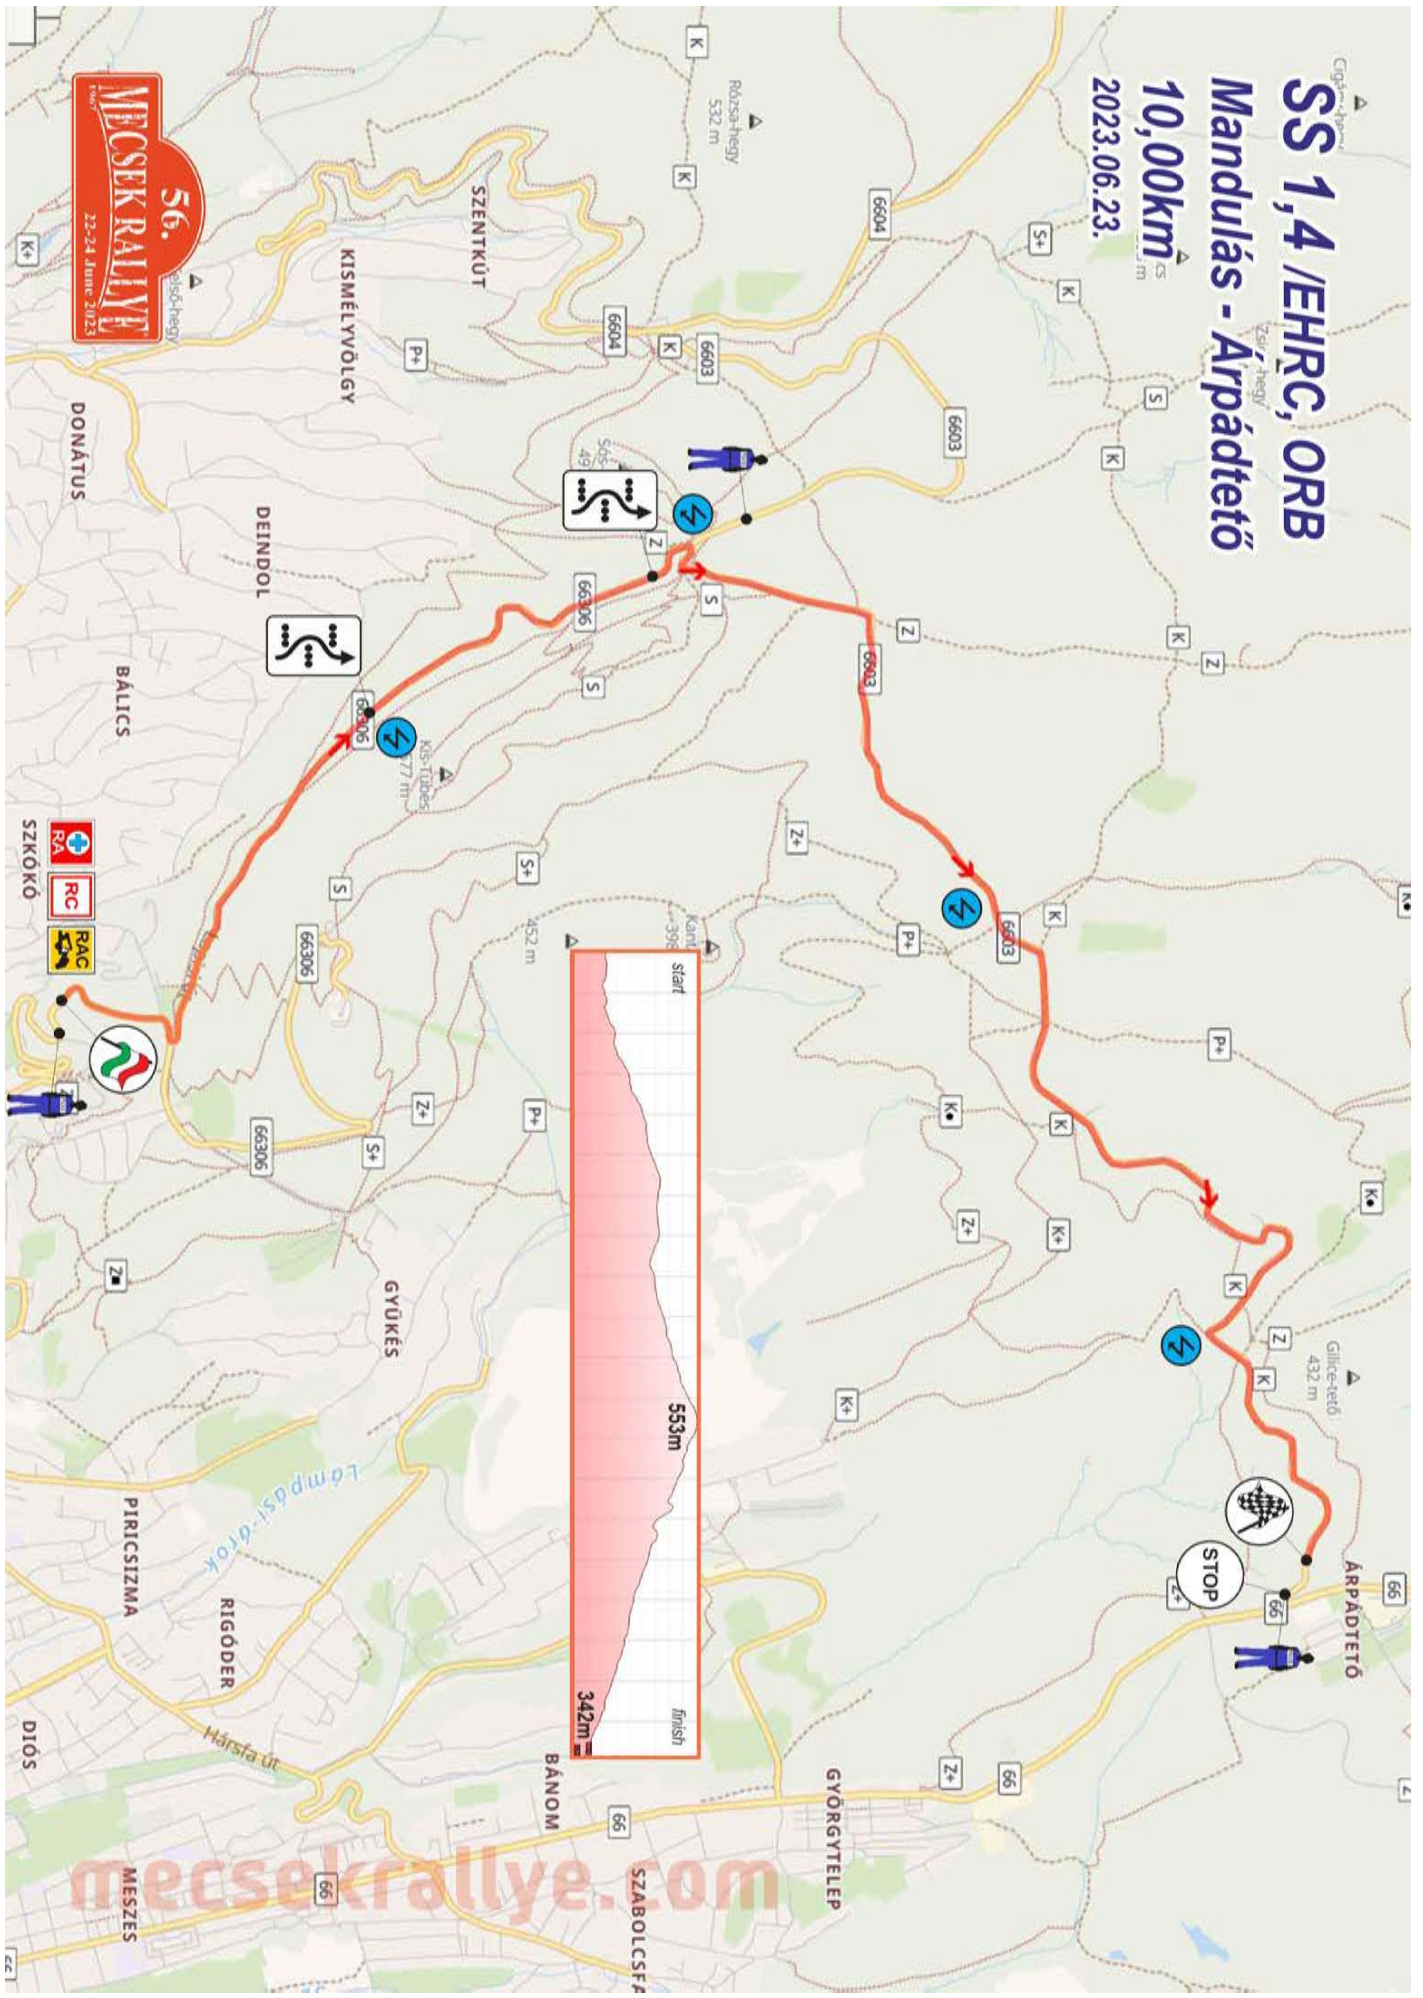

Overview Map

Áttekintő térkép

Leg1 / 1. szakasz

(ORB3 1. szakasz)

Overview Map

Áttekintő térkép

Leg2 / 2. szakasz

(ORB2 1. szakasz)

SS 1,4 /EHRC, ORB

Mandulás - Árpádtető

10,00km

2023.06.23.

SS 2,5 /EHRC, ORB

Alsómocsolád - Mecsekpölöske elág

14,10km

2023.06.23.

SS 3,6 /EHRC, ORB Komló - Hosszúhetény 11,40km

2023.06.23.

SS 7,10 / EHC, ORB

Árpádtető - Abaliget SZAKAL

19,40km

2023.06.24.

SS 8,11 /EHRC, ORB

Mecsekpööske elág. - Alsómocsolád

14,70km

2023.06.24.

SS 9,12 /EHRC, ORB

Hetvehely - Golgota

10,90km

2023.06.24.

Service park_1 Opening hours (EHRC+MRC+ORB+ORC+HIS)

Expo Center Pécs 7361 Pécs, Megyeri út 72.	Thursday, 22 nd June 2023	07:00-22:00
	Friday, 23 rd June 2023	07:00-01:00
	Saturday, 24 th June 2023	05:30-21:00