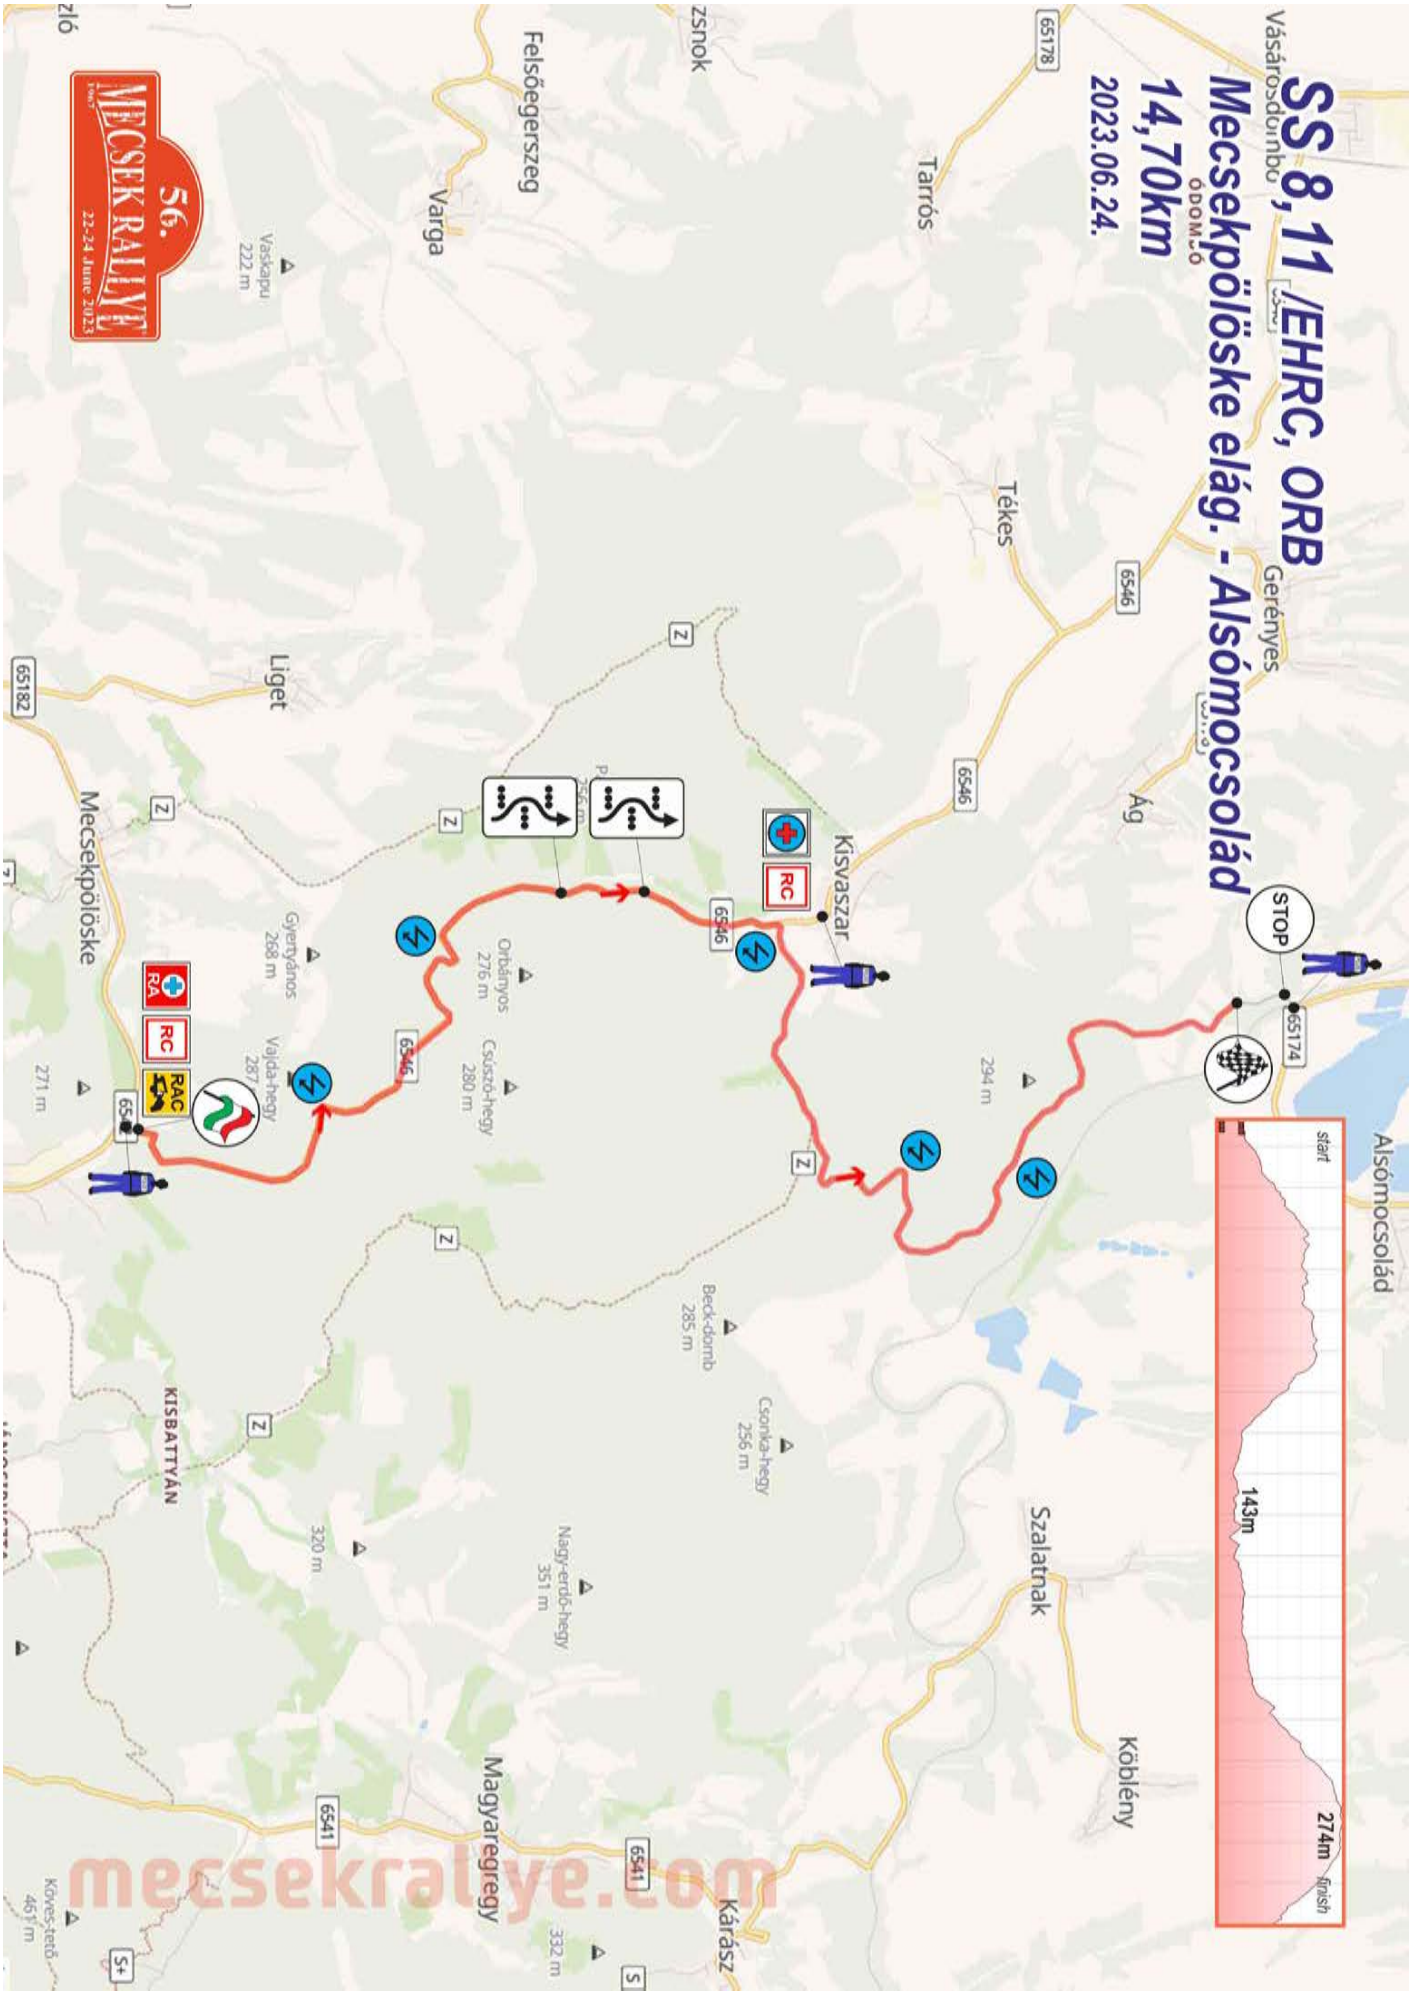

Overview Map

Áttekintő térkép

Leg1 / 1. szakasz

(ORB3 1. szakasz)

Overview Map

Áttekintő térkép

Leg2 / 2. szakasz

(ORB2 1. szakasz)

SS 1,4 /EHRC, ORB

Mandulás - Árpádtető

10,00km

2023.06.23.

SS 2,5 /EHRC, ORB

Alsómocsolád - Mecsekpölöske elág

14,10km

2023.06.23.

SS 3,6 /EHRC, ORB Komló - Hosszúhetény 11,40km

2023.06.23.

SS 7,10 / EHC, ORB

Árpádtető - Abaliget SZAKAL

19,40km

2023.06.24.

SS 8,11 /EHRC, ORB

Mecsekpööske elág. - Alsómocsolád

14,70km

2023.06.24.

SS 9,12 /EHRC, ORB

Hetvehely - Golgota

10,90km

2023.06.24.

Service park_1 Opening hours (EHRC+MRC+ORB+ORC+HIS)

Expo Center Pécs 7361 Pécs, Megyeri út 72.	Thursday, 22 nd June 2023	07:00-22:00
	Friday, 23 rd June 2023	07:00-01:00
	Saturday, 24 th June 2023	05:30-21:00